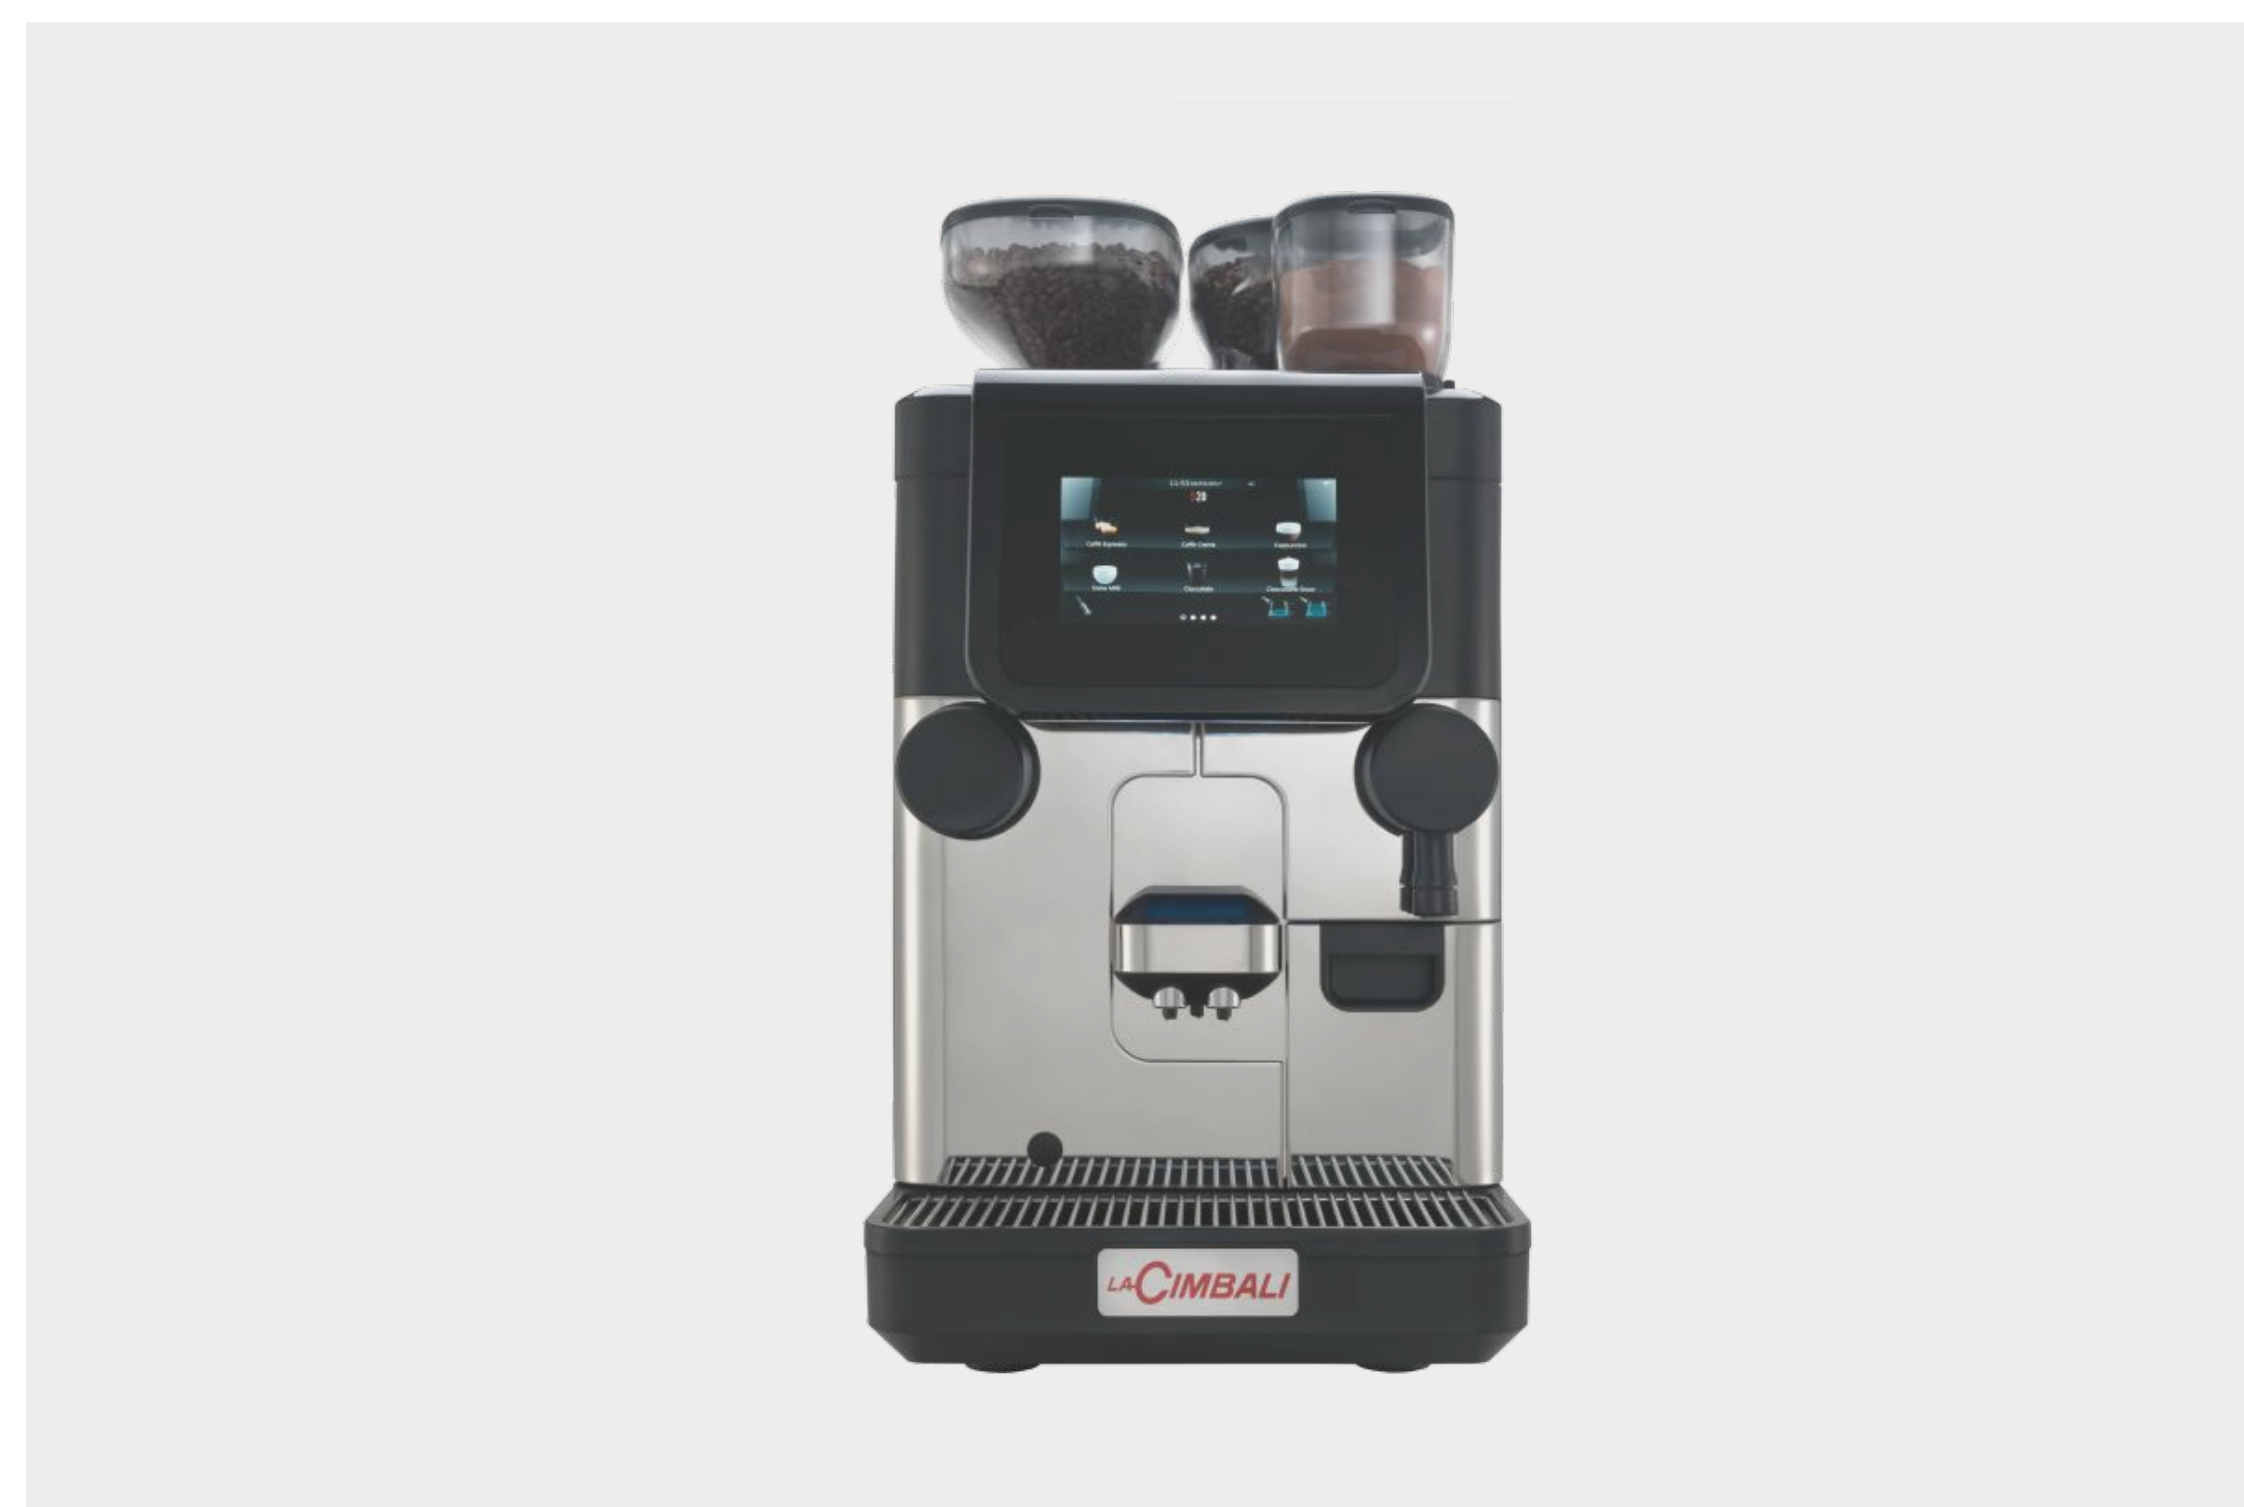

SPECIFIKACE

Technologie	-
Hlavní bojler	2,6 L
Kávový bojler	-
Napětí (V)	220
Příkon (W)	3200

ROZMĚRY

Šířka	370
Hloubka	620
Výška	762
Váha	71 KG